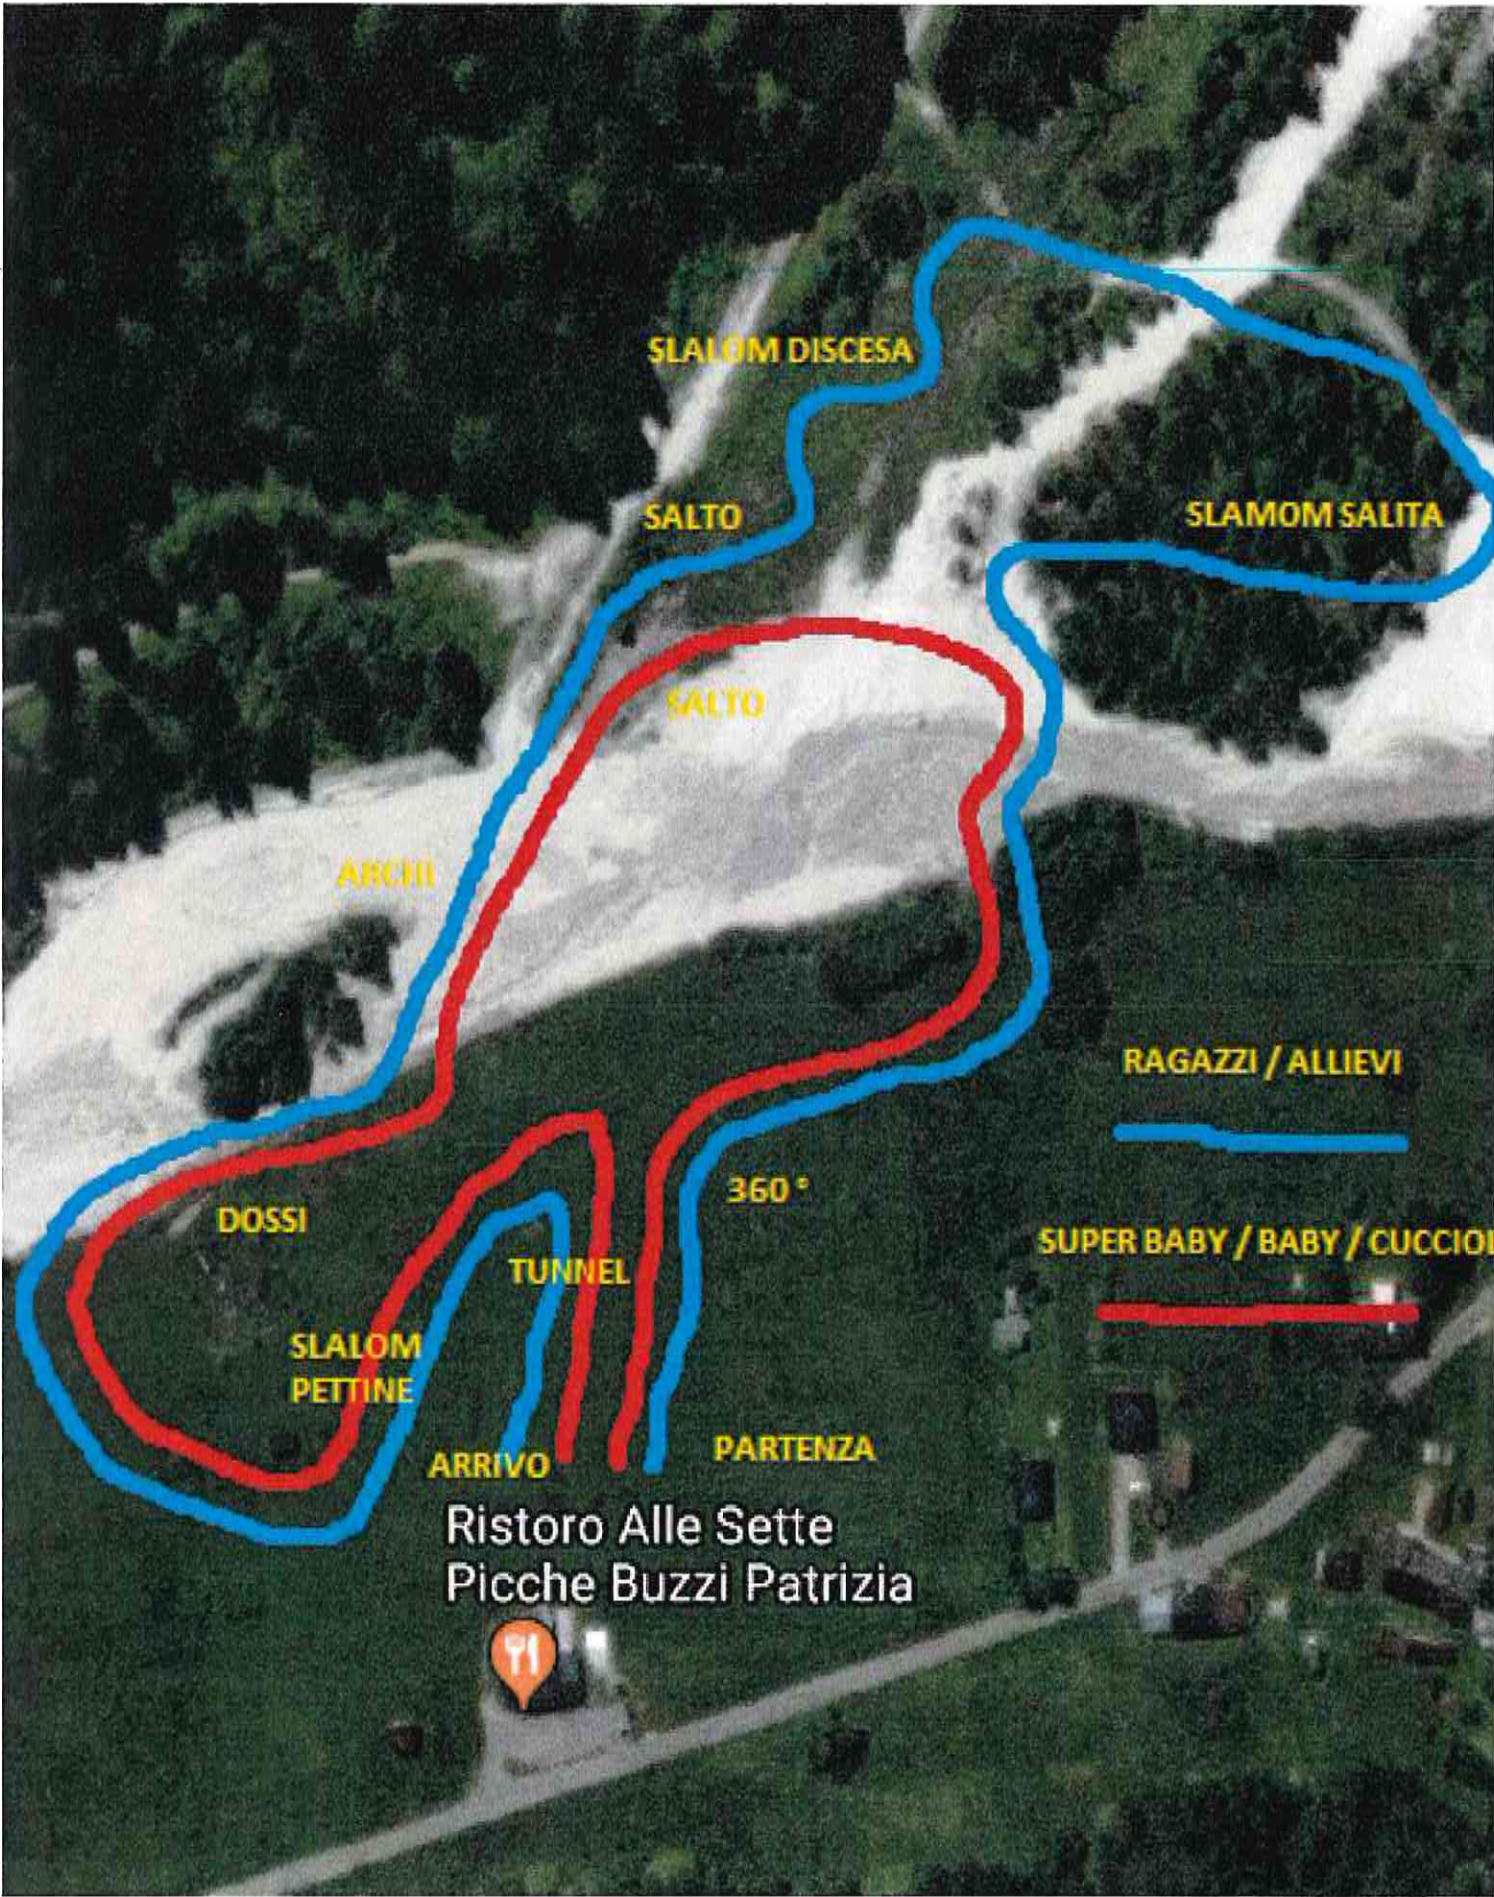

PLANIMETRIA PISTA FONDO "VAL GLERIS" TRACCIATO KM. 5,000 tecnica classica Scala 1:5.000

SLALOM DISCESA

SALTO

SLALOM SALITA

SALTO

ARCHI

RAGAZZI / ALLIEVI

DOSSI

360°

SUPER BABY / BABY / CUCCIONI

TUNNEL

SLALOM
PETTINE

ARRIVO

PARTENZA

Ristoro Alle Sette
Picche Buzzi Patrizia