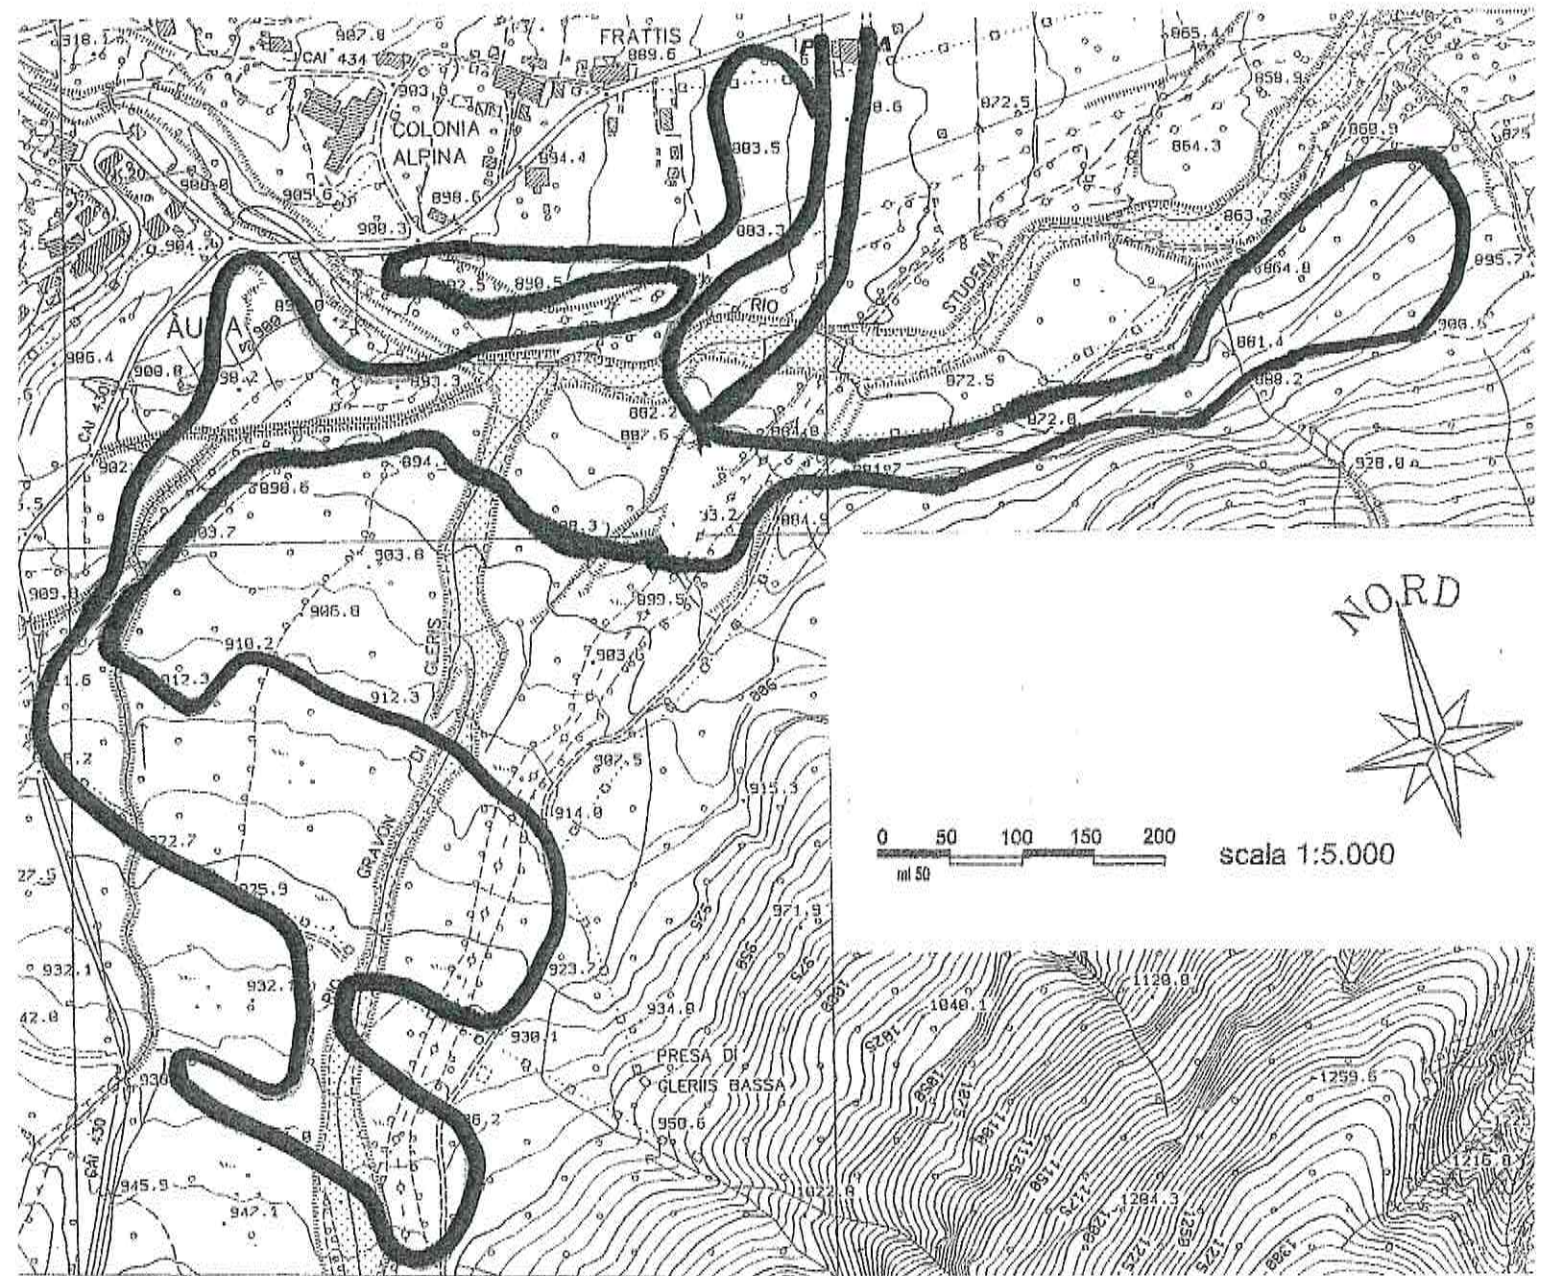

PLANIMETRIA PISTA FONDO "VAL GLERIS" TRACCIATO KM. 5,000 tecnica classica Scala 1:5.000

SLALOM DISCESA

SALTO

SLALOM SALITA

SALTO

ARCHI

RAGAZZI / ALLIEVI

DOSSI

360°

SUPER BABY / BABY / CUCCIONI

TUNNEL

SLALOM
PETTINE

ARRIVO

PARTENZA

Ristoro Alle Sette
Picche Buzzi Patrizia